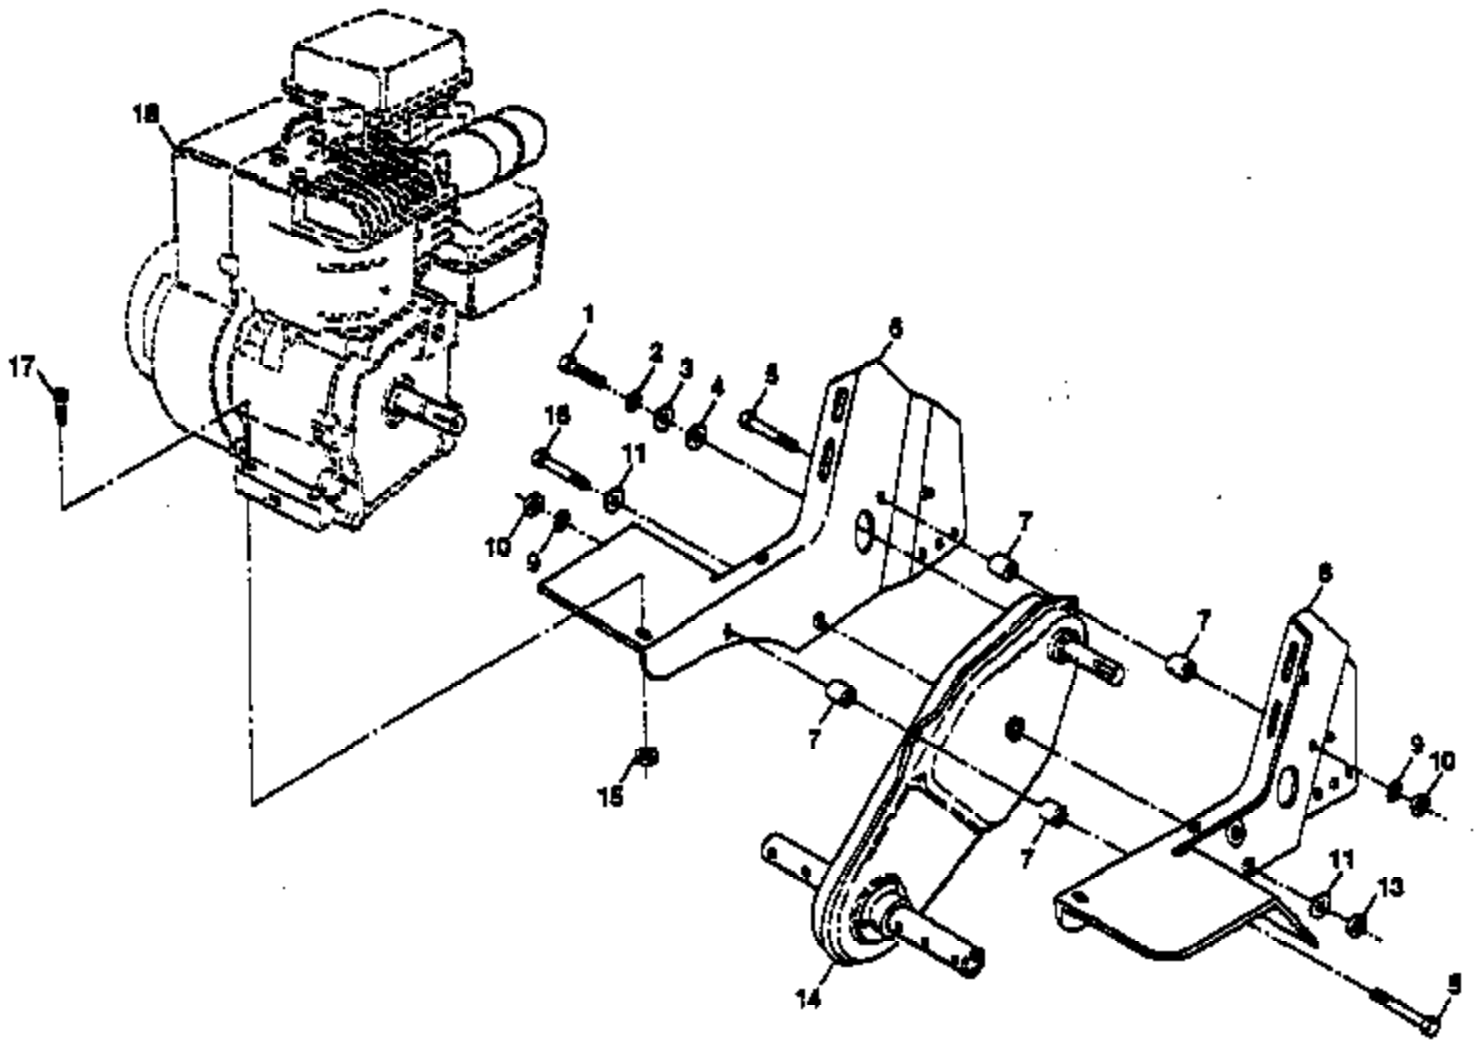

PPFT3C Tiller Page 6 of 12
HANDLE ASSEMBLY

Ref #	Part Number	Qty	Description
1	532106860		Tine, Outer, R.H.
2	532124961		Clip, Hairpin
3	532106858		Tine, Inner, R.H.
4	532106857		Tine, Inner, L.H.
5	532106859		Tine, Outer, L.H.
6	532009194		Pin, Clevis

PPFT3C Tiller Page 8 of 12
TINE ASSEMBLY

Ref #	Part Number	Qty	Description
1	874610412		Bolt, Hex 1/4-28 x 3/4 Gr. 5
2	810040400		Washer, Lock 1/4
3	819092016		Washer 9/32 x 1-1/4 x 16 Ga.
4	819091412		Washer 9/32 x 7/8 x 12 Ga.
5	874760544		Bolt, Hex 5/16-18 x 2-3/4
6	532125357		Bracket, Engine, R.H.
7	532009173		Spacer, Split
8	532125358		Bracket, Engine, L.H.
9	810040500		Washer, Lock 5/16
10	873220500		Nut, Hex 5/16-18
11	819131311		Washer 13/32 x 13/16 x 11 Ga.
13	873800600		Locknut, w/Insert 3/8-16
14	532105391		Transmission
15	873510500		Nut, Keps 5/16-18
16	874780652		Bolt, Hex 3/8-16 x 3-1/4
17	874760524		Bolt, Hex 5/16-18 x 1-1/2

PPFT3C Tiller, Page 10 of 12
TRANSMISSION

Ref #	Part Number	Qty	Description
1	874760520		Bolt, Hex 5/16-18 x 1-1/4
2	873220500		Nut, Hex 5/16-18
3	810040500		Washer, Lock 5/16
4	819121414		Washer 3/8 x 7/8 x 14 Ga.
5	532124961		Clip, Hairpin
6	874780628		Bolt, Fin, Hex 3/8-16 x 1-3/4
7	532000318		Support, Depth Stake, R.H.
8	532144541		Depth Stake
9	873800600		Locknut, w/Insert 3/8-16
10	532009551		Pin, Clevis
11	532000317		Support, Depth Stake, L.H.
12	874760512		Bolt, Hex 5/16-18 x 3/4
13	532000325		Spring, Depth Stake
14	532121117		Bolt, Shoulder
15	532009186		Wheel
16	819131311		Washer 13/32 x 13/16 x 11 Ga.
17	532144538		Bracket, Wheel
18	873680600		Nut, Crownlock 3/8-16
19	873800500		Locknut, w/Insert 5/16-18