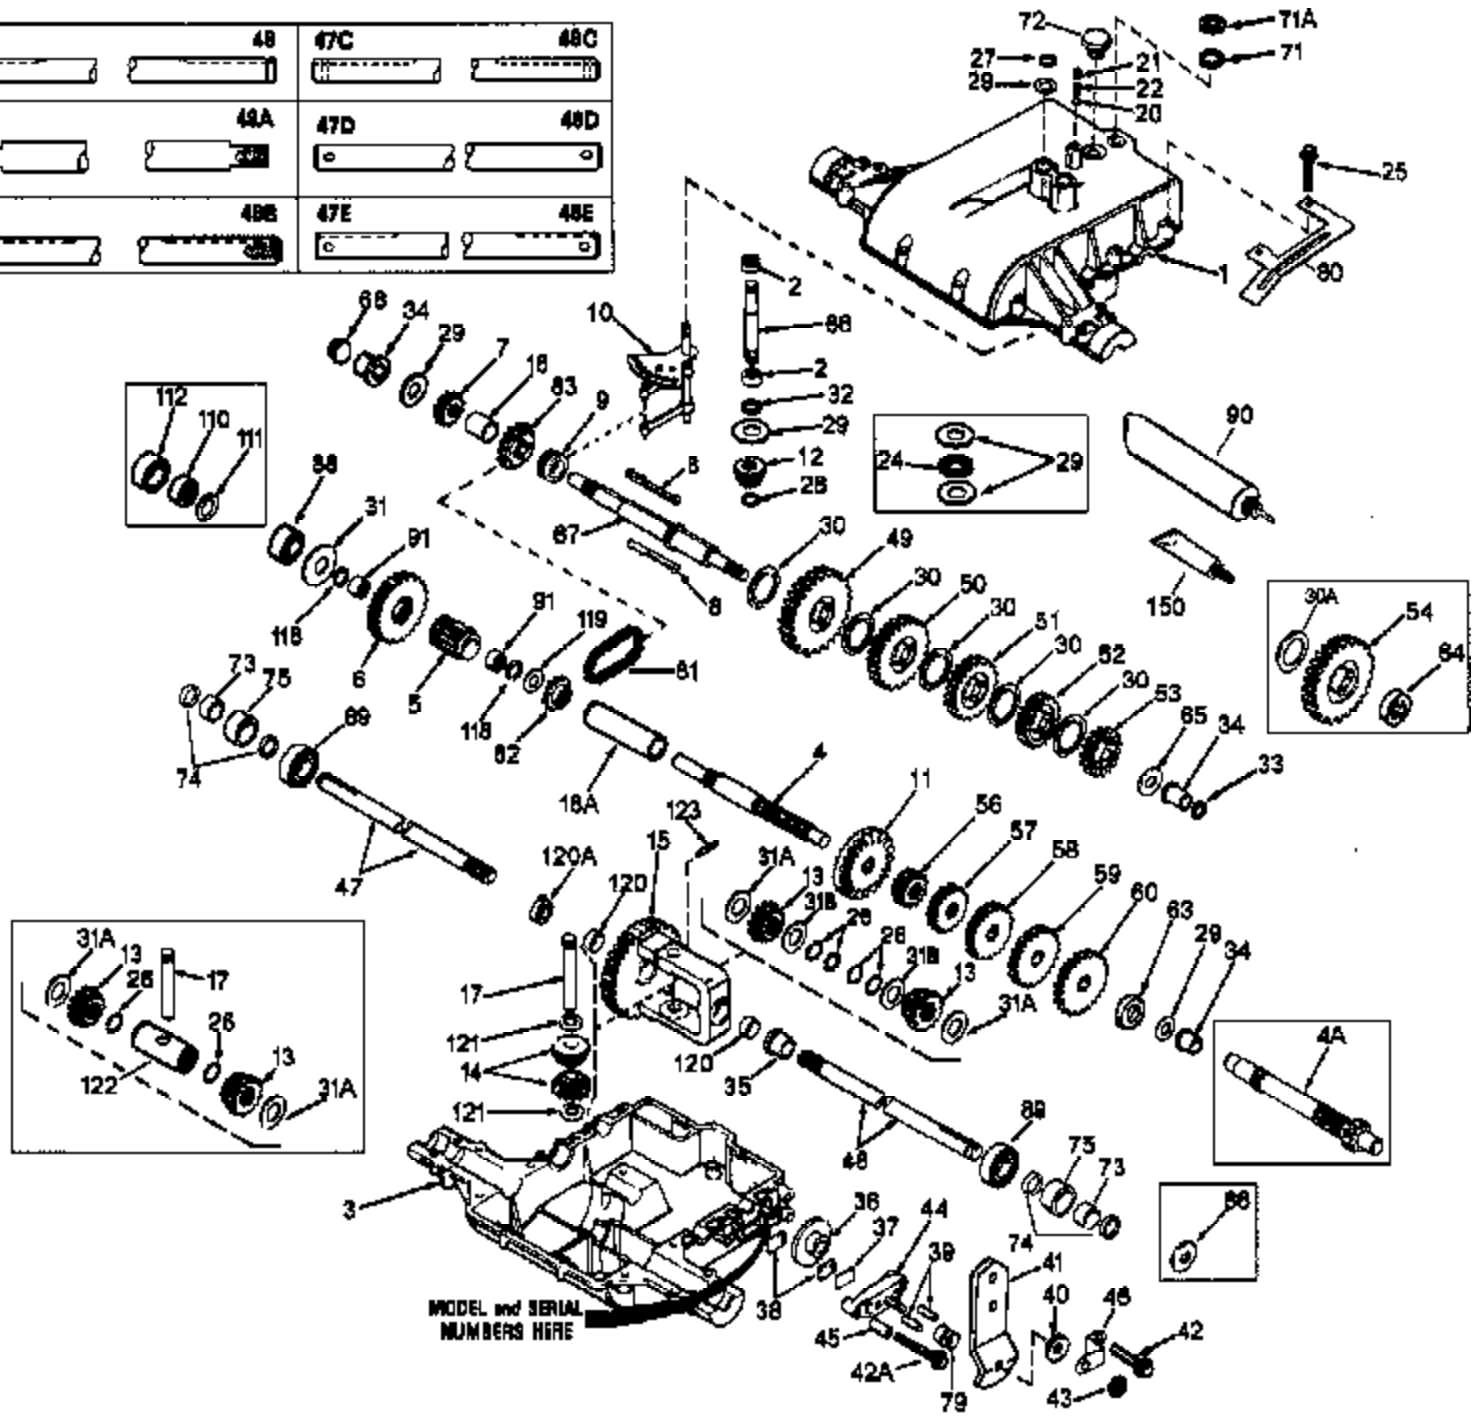

47	48	47C	48C
47A	48A	47D	48D
47B	48B	47E	48E