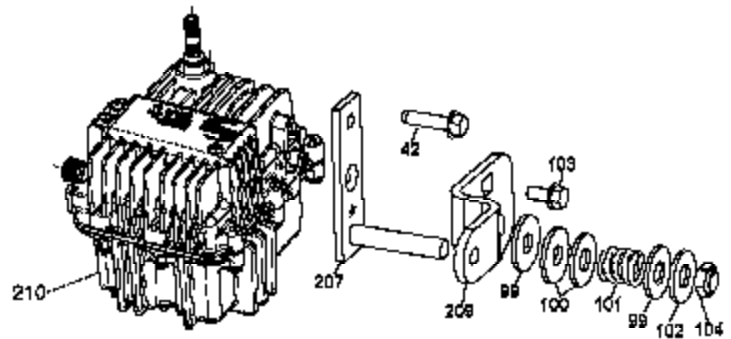

Ref #	Part Number	Qty	Description
203	798062	1	Pulley & Hub Assembly
208	798040	1	Fan
209A	798051	1	Neutral Lever
209	798067	1	Control Lever
210	794814	1	Hydro Module LH

Ref #	Part Number	Qty	Description
1	772151	1	Cover LH (mach)
36	790075	1	Brake Disk
37	790007	1	Brake Pad Plate
38	799021	2	Brake Pad
41	790105	1	Brake Lever
42	792177	2	Screw 1/4-20 x 1.375
43	792075	1	Lock Nut 5/16-24
103	792193	1	Screw 1/4-28 x .490
209	798067	1	Control Lever
210	794814	1	Hydro Module LH