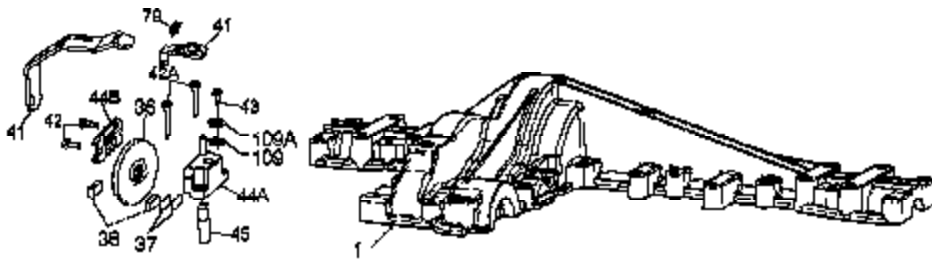

Ref #	Part Number	Qty	Description
203	798062	1	Pulley & Hub Assembly
208	798040	1	Fan
209A	798051	1	Neutral Lever
209	798067	1	Control Lever
210	794814	1	Hydro Module LH

Ref #	Part Number	Qty	Description
1	772151	1	Cover LH (mach)
36	790075	1	Brake Disk
37	790007	1	Brake Pad Plate
38	799021	2	Brake Pad
41	790105	1	Brake Lever
42	792177	2	Screw 1/4-20 x 1.375
43	792075	1	Lock Nut 5/16-24
103	792193	1	Screw 1/4-28 x .490
209	798067	1	Control Lever
210	794814	1	Hydro Module LH