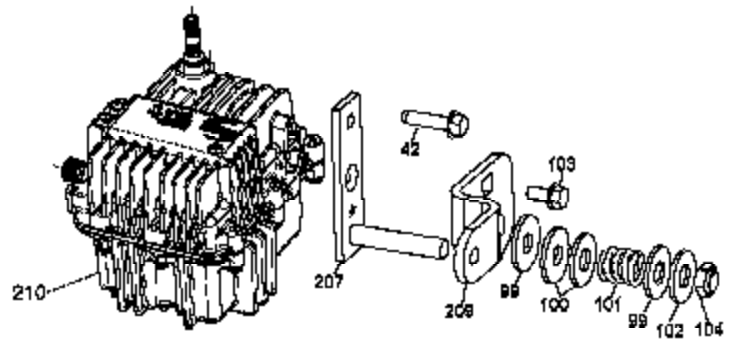

Ref #	Part Number	Qty	Description
1A	772152	1	Cover RH (Mach)
3A	770136	1	Case RH (Cast)
36	790071	1	Brake Disk
37	790103	1	Brake Pad Plate
38	799021	2	Brake Pad
41	790101	1	Brake Lever
42A	792203	2	Screw 1/4-20 x 1.750
42	792202	3	Screw 1/4-20 x .750
44A	790100	1	Inside Brake (Mach)
44B	790099	1	Outside Brake
45	790101	1	Actuator Rod
79	792201	1	Spring
99	792141	1	Washer .577ID .058W
100	792200	2	Snubber Washer
102	792184	4	Washer .437ID .078W
103	792193	3	Screw 1/4-28 x .490
103	792193	1	Screw 1/4-28
104	792198	1	Hex Nut 3/8-24 Lock
107	792202	1	Screw 1/4-20 x 3/4"
109	788069	1	Square Cut O'Ring
109A	792145	1	Pushnut 1/2"
200A	794812	1	Differential (Gear Reduction Drive)
207	798053	1	Mounting Plate
209	798066	1	Control Lever
210A	794811	1	Hydro Module RH (Foot Control)