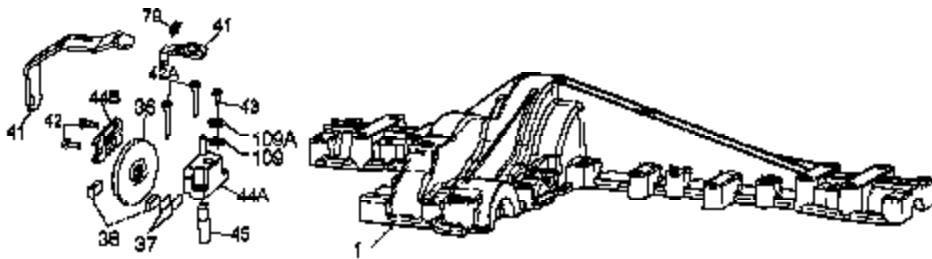

Ref #	Part Number	Qty	Description
1A	772152	1	Cover RH (Mach)
3A	770136	1	Case RH (Cast)
36	790071	1	Brake Disk
37	790103	1	Brake Pad Plate
38	799021	2	Brake Pad
41	790101	1	Brake Lever
42A	792203	2	Screw 1/4-20 x 1.750
42	792202	3	Screw 1/4-20 x .750
44A	790100	1	Inside Brake (Mach)
44B	790099	1	Outside Brake
45	790101	1	Actuator Rod
79	792201	1	Spring
99	792141	1	Washer .577ID .058W
100	792200	2	Snubber Washer
102	792184	4	Washer .437ID .078W
103	792193	3	Screw 1/4-28 x .490
103	792193	1	Screw 1/4-28
104	792198	1	Hex Nut 3/8-24 Lock
107	792202	1	Screw 1/4-20 x 3/4"
109	788069	1	Square Cut O'Ring
109A	792145	1	Pushnut 1/2"
200A	794812	1	Differential (Gear Reduction Drive)
207	798053	1	Mounting Plate
209	798066	1	Control Lever
210A	794811	1	Hydro Module RH (Foot Control)