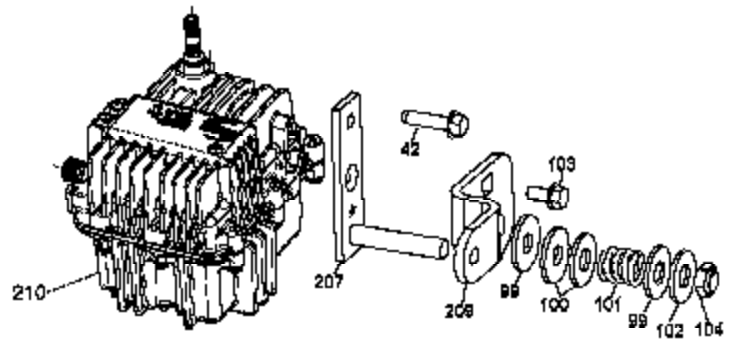

Ref #	Part Number	Qty	Description
203	798044	1	Pulley & Hub Assembly
208	798040	1	Fan
209	798061	1	Control Lever
210	794802	1	Hydro Module LH (Foot Control)

2000-2000-015A Page 3 of 5
Peerless #1

Ref #	Part Number	Qty	Description
1	772151	1	Cover LH (mach)
36	790075	1	Brake Disk
37	790007	1	Brake Pad Plate
38	799021	2	Brake Pad
41	790084	1	Brake Lever
42	792177	2	Screw 1/4-20 x 1.375
43	792075	1	Lock Nut 5/16-24
103	792193	1	Screw 1/4-28 x .490
209	798061	1	Control Lever
210	794802	1	Hydro Module LH (Foot Control)