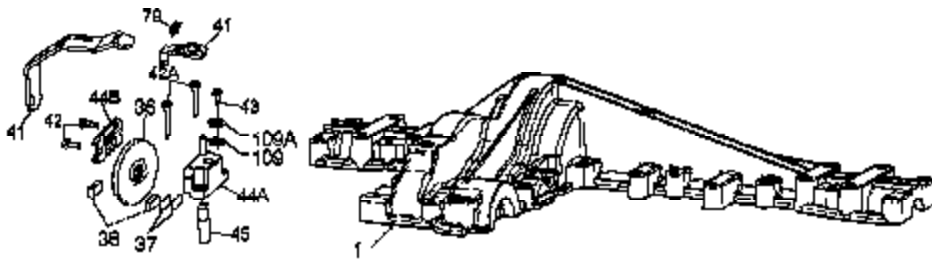

Ref #	Part Number	Qty	Description
203	798044	1	Pulley & Hub Assembly
208	798040	1	Fan
209	798061	1	Control Lever
210	794802	1	Hydro Module LH (Foot Control)

2000-2000-015A Page 3 of 5
Peerless #1

Ref #	Part Number	Qty	Description
1	772151	1	Cover LH (mach)
36	790075	1	Brake Disk
37	790007	1	Brake Pad Plate
38	799021	2	Brake Pad
41	790084	1	Brake Lever
42	792177	2	Screw 1/4-20 x 1.375
43	792075	1	Lock Nut 5/16-24
103	792193	1	Screw 1/4-28 x .490
209	798061	1	Control Lever
210	794802	1	Hydro Module LH (Foot Control)