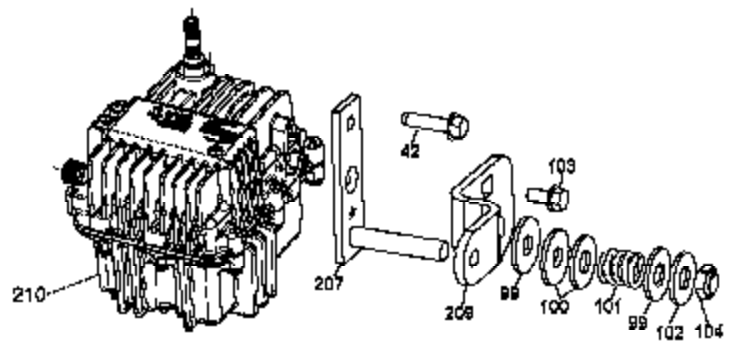

Ref #	Part Number	Qty	Description
210	794798	1	Hydro Module LH (Foot Control)

2000-2000-013 Page 3 of 5
Peerless #1

Ref #	Part Number	Qty	Description
1	772151	1	Cover LH (Mach)
36	790075	1	Brake Disk
37	790007	1	Brake Pad Plate
38	799021	2	Brake Pad
41	790010	1	Brake Lever
42	792085	1	Screw 1/4-20 x 2.25
42	792177	1	Screw, 1/4-20 x 1.375
43	792075	1	Lock Nut 5/16-24
79	792144	1	Spring .430OD .5000L
103	792193	1	Screw 1/4-28 x .490
210	794798	1	Hydro Module LH (Foot Control)