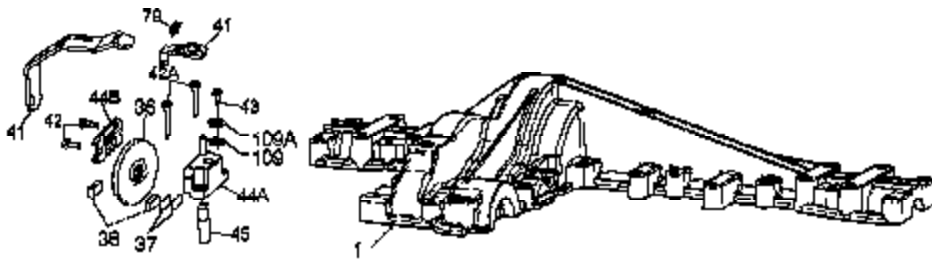

Ref #	Part Number	Qty	Description
210	794798	1	Hydro Module LH (Foot Control)

2000-2000-013 Page 3 of 5
Peerless #1

Ref #	Part Number	Qty	Description
1	772151	1	Cover LH (Mach)
36	790075	1	Brake Disk
37	790007	1	Brake Pad Plate
38	799021	2	Brake Pad
41	790010	1	Brake Lever
42	792085	1	Screw 1/4-20 x 2.25
42	792177	1	Screw, 1/4-20 x 1.375
43	792075	1	Lock Nut 5/16-24
79	792144	1	Spring .430OD .5000L
103	792193	1	Screw 1/4-28 x .490
210	794798	1	Hydro Module LH (Foot Control)