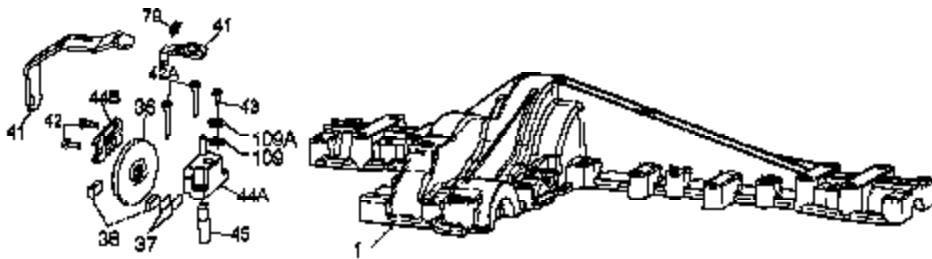

Ref #	Part Number	Qty	Description
1	772151	1	Cover LH (mach)
36	790071	1	Brake Disk
37	790007	2	Brake Pad Plate
38	799021	2	Brake Pad
41	790102	1	Brake Lever
42A	792203	2	Screw 1/4-20 x 1.750
42	792202	3	Screw 1/4-20 x .750
43	792171	1	Screw 10-24 x .500
44B	790099	1	Outside Brake (Casting)
44A	790100	1	Inside Brake (Mach)
45	790101	1	Actuator Rod
79	792201	1	Spring
99	792141	2	Washer .577ID .058W
100	792200	2	Snubber Washer
101	792199	1	Snubber Spring .47ID
102	792184	2	Washer .437ID .078W
103	792193	3	Screw, 1/4-28 x .490
104	792198	1	Nut, 3/8-24
207	798053	1	Mounting Plate
209	798054	1	Control Lever
210	794788	1	Hydro Module LH (Fender Control)