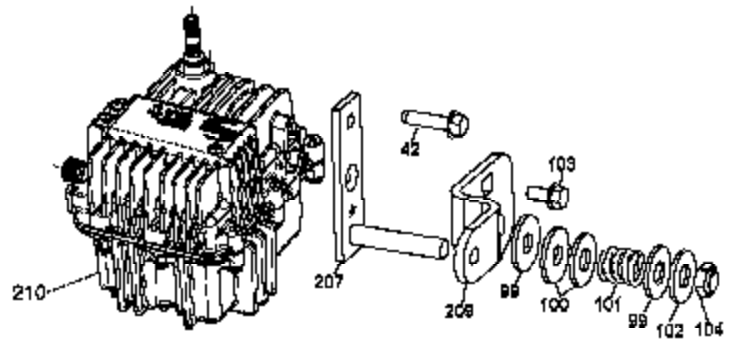

Ref #	Part Number	Qty	Description
1	772151	1	Cover LH (mach)
36	790075	1	Brake Disk
37	790007	1	Brake Pad Plate
38	799021	2	Brake Pad
41	790045	1	Brake Lever
42	792177	2	Screw 1/4-20 x 1.375
43	792075	1	Lock Nut 5/16-24
79	792144	1	Spring
109	788092	1	O-Ring
209	798045	1	Control Lever
210	794737	1	Hydro Module LH (Foot Control)