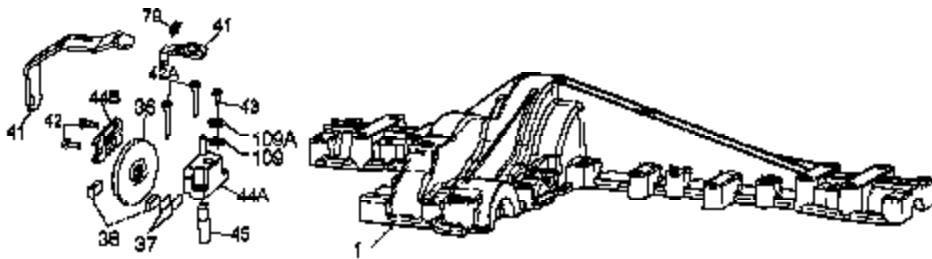

Ref #	Part Number	Qty	Description
1	772151	1	Cover LH (mach)
36	790075	1	Brake Disk
37	790007	1	Brake Pad Plate
38	799021	2	Brake Pad
41	790045	1	Brake Lever
42	792177	2	Screw 1/4-20 x 1.375
43	792075	1	Lock Nut 5/16-24
79	792144	1	Spring
109	788092	1	O-Ring
209	798045	1	Control Lever
210	794737	1	Hydro Module LH (Foot Control)