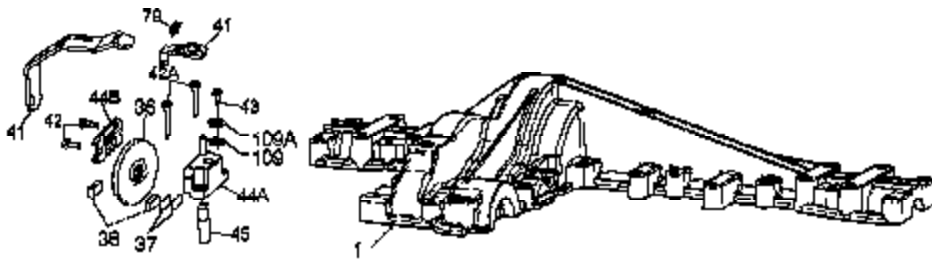

Ref #	Part Number	Qty	Description
210	794736	1	Hydro Module LH (Foot Control)

2000-2000-004C Page 3 of 5
Peerless #1

Ref #	Part Number	Qty	Description
1	772151	1	Cover LH (mach)
36	790075	1	Brake Disk
37	790007	1	Brake Pad Plate
38	799021	2	Brake Pad
41	790095	1	Brake Lever
42	792177	2	Screw 1/4-20 x 1.375
43	792075	1	Lock Nut 5/16-24
79	792144	1	Spring .430OD .5000L
103	792193	1	Screw 1/4-28 x .490
109	788092	1	O-Ring
209	798060	1	Control Lever
210	794736	1	Hydro Module LH (Foot Control)