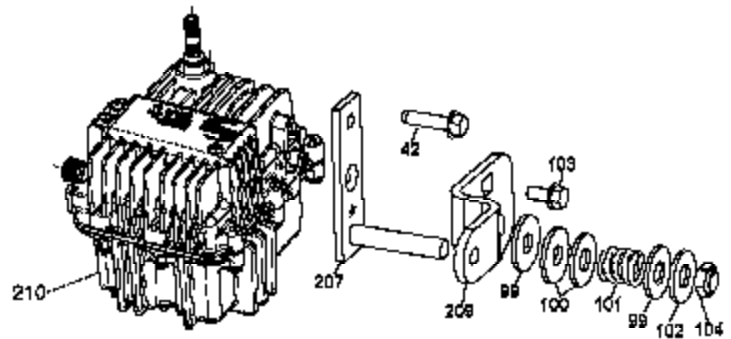

Ref #	Part Number	Qty	Description
210	794736	1	Hydro Module LH (Foot Control)

2000-2000-004C Page 3 of 5
Peerless #1

Ref #	Part Number	Qty	Description
1	772151	1	Cover LH (mach)
36	790075	1	Brake Disk
37	790007	1	Brake Pad Plate
38	799021	2	Brake Pad
41	790095	1	Brake Lever
42	792177	2	Screw 1/4-20 x 1.375
43	792075	1	Lock Nut 5/16-24
79	792144	1	Spring .430OD .5000L
103	792193	1	Screw 1/4-28 x .490
109	788092	1	O-Ring
209	798060	1	Control Lever
210	794736	1	Hydro Module LH (Foot Control)