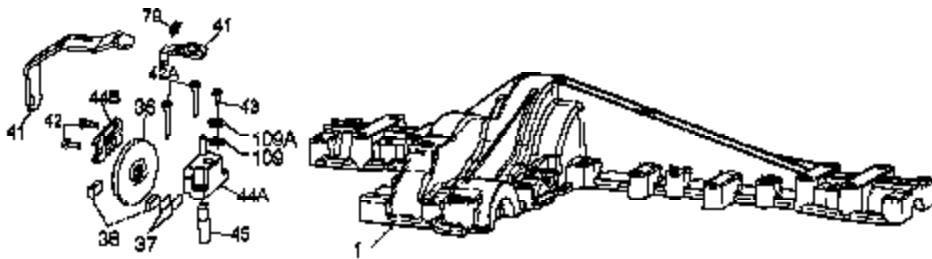

2000-2000-004B Page 2 of 4
Peerless #1

Ref #	Part Number	Qty	Description
1	772151	1	Cover LH (mach)
36	790075	1	Brake Disk
37	790007	1	Brake Pad Plate
38	799021	2	Brake Pad
41	790095	1	Brake Lever
42	792177	2	Screw 1/4-20 x 1.375
43	792075	1	Lock Nut 5/16-24
79	792144	1	Spring .430OD .5000L
103	792193	1	Screw 1/4-28 x .490
109	788092	1	O-Ring
209	798060	1	Control Lever
210	794736	1	Hydro Module LH (Foot Control)