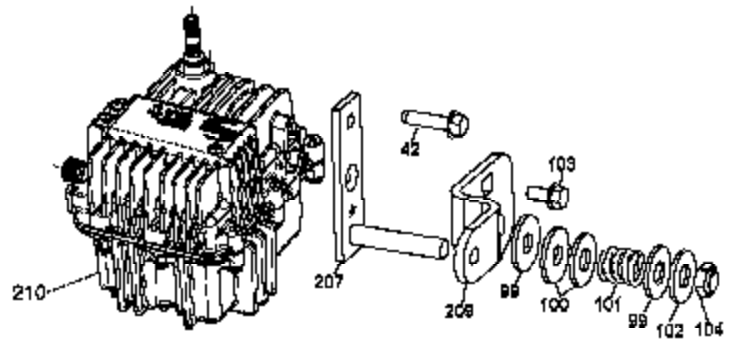

2000-2000-004B Page 2 of 4
Peerless #1

Ref #	Part Number	Qty	Description
1	772151	1	Cover LH (mach)
36	790075	1	Brake Disk
37	790007	1	Brake Pad Plate
38	799021	2	Brake Pad
41	790095	1	Brake Lever
42	792177	2	Screw 1/4-20 x 1.375
43	792075	1	Lock Nut 5/16-24
79	792144	1	Spring .430OD .5000L
103	792193	1	Screw 1/4-28 x .490
109	788092	1	O-Ring
209	798060	1	Control Lever
210	794736	1	Hydro Module LH (Foot Control)