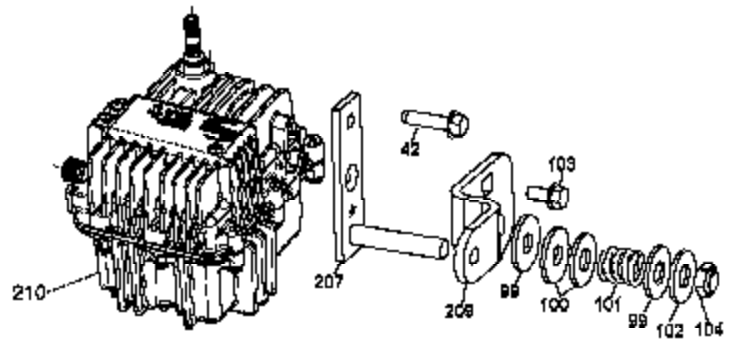

2000-2000-004A Page 2 of 4
Peerless #1

Ref #	Part Number	Qty	Description
1	772151	1	Cover LH (mach)
36	790075	1	Brake Disk
37	790007	1	Brake Pad Plate
38	799021	2	Brake Pad
41	790095	1	Brake Lever
42	792177	2	Screw 1/4-20 x 1.375
43	792075	1	Lock Nut 5/16-24
79	792144	1	Spring
103	792193	1	Screw 1/4-28 x .490
109	788092	1	O-Ring
209	798043	1	Control Lever
210	794736	1	Hydro Module LH (Foot Control)