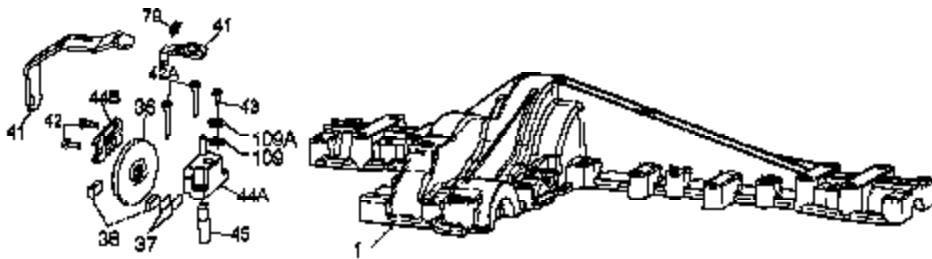

2000-2000-004A Page 2 of 4
Peerless #1

Ref #	Part Number	Qty	Description
1	772151	1	Cover LH (mach)
36	790075	1	Brake Disk
37	790007	1	Brake Pad Plate
38	799021	2	Brake Pad
41	790095	1	Brake Lever
42	792177	2	Screw 1/4-20 x 1.375
43	792075	1	Lock Nut 5/16-24
79	792144	1	Spring
103	792193	1	Screw 1/4-28 x .490
109	788092	1	O-Ring
209	798043	1	Control Lever
210	794736	1	Hydro Module LH (Foot Control)