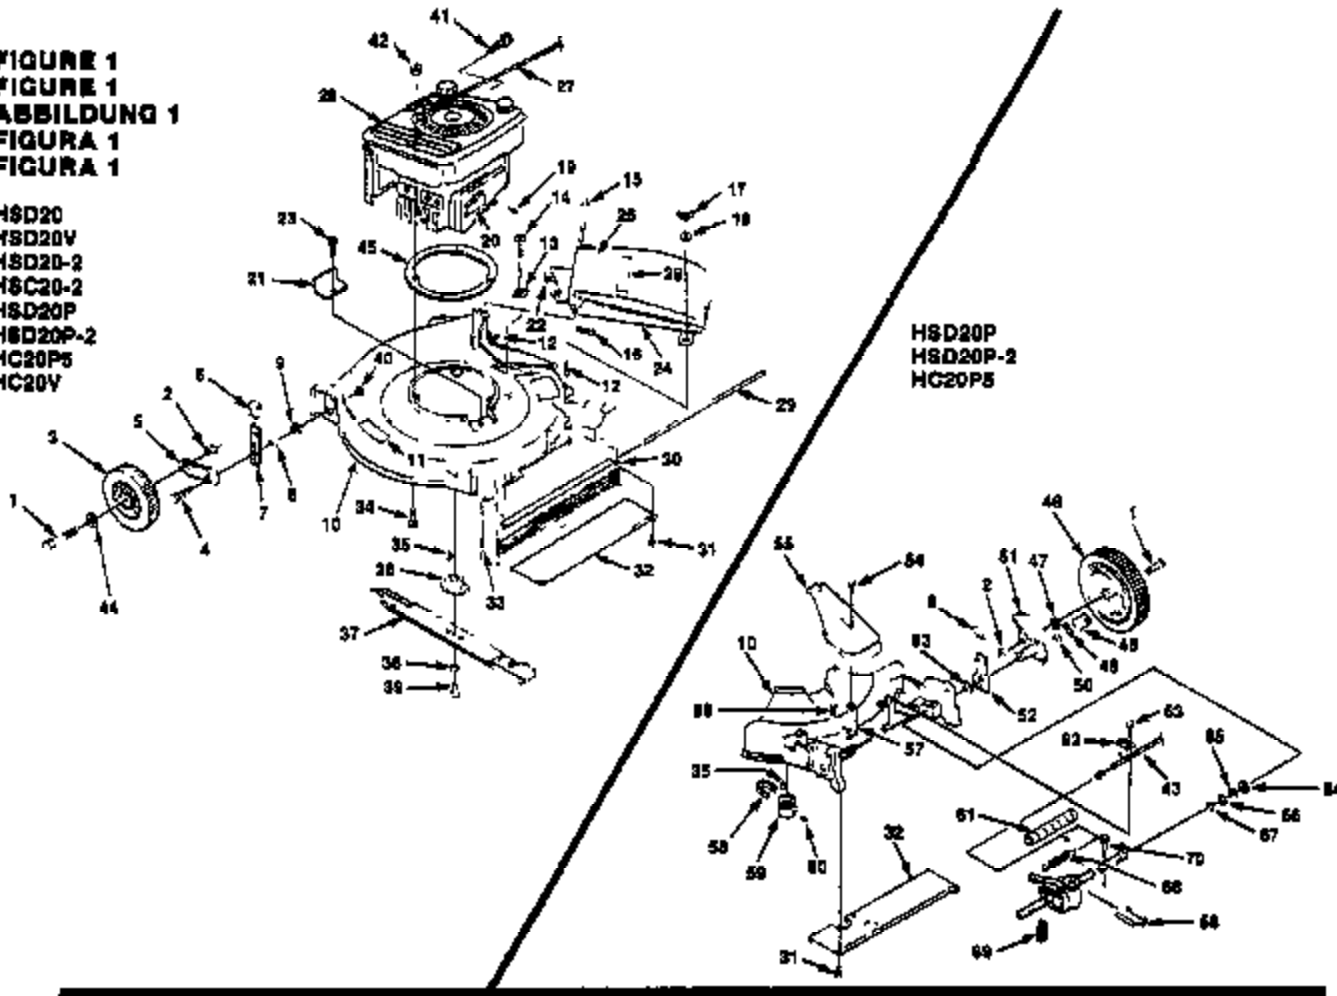

HOMELITE®

- ⓐ PARTS LIST
- ⓑ LISTE DE PIÈCES
- ⓒ TEILELISTE
- ⓓ LISTA DE PIEZAS
- ⓔ ELENCO DELLE PARTI

HSD20	UT30151A
HSD20V	UT30141A
HSD20-2	UT30142A
HSC20-2	UT30144A
HSD20P	UT30152A
HSD20P-2	UT30143A
HC20P5	UT30154
HC20V	UT30168

HSD20P
 HSD20P-2
 HC20P5

No. No. Nr. No. No	Part No. No. de pièce Bert.-Nr. No. de Peça Pezzo N°	Description	HSD20	HSD20V	HSD20-2	HSC20-2	HSD20P	HSD20P-2	HC20P5	HC20V
1	JA-99213-6	BOLT- Axle	4	4	4	4	4	4	4	4
2	JA-44455-0	NUT	4	4	4	4	4	4	4	4
3	JA-99395-6	WHEEL & TIRE	4	4	4	4	2	2	2	4
4	JA-35918-0	BOLT- Height adj.	4	4	4	4	2	2	2	4
5	JA-99128-7	ARM- Wheel adj.	4	4	4	4	2	2	2	4
6	JA-33882-3	KNOB- Indexing spring	4	4	4	4	4	4	4	4
7	JA-99006-7	INDEX SPRING & PIN	4	4	4	4	2	2	2	4
8	JA-35836-2	SPACER- Wheel hgt adj.	4	4	4	4	2	2	2	4
9	JA-45900-9	WASHER- Flat (5/16")	4	4	4	4	2	2	2	4
10	JA-99480-6	DECK	1	1	1	1				
	JA-99480-7	DECK					1	1	1	1
11	JA-99475-1	DECAL- Warning	1	1	1	1	1	1	1	1
12	JA-99296-4	STUD	2	2	2	2	2	2	2	2
13	JA-99298-1	BRACKET- Rear bagger	1	1	1	1	1	1	1	1
14	JA-40990-7	SCREW- (1/4-20 x 1/2")	1	1	1	1	1	1	1	1
15	JA-99295-8	PIN- Hinge	1	1	1	1	1	1	1	1
16	JA-46001-4	PIN- Cotter	1	1	1	1	1	1	1	1
17	JA-99297-4	NUT- Wing	1	1	1	1	1	1	1	1
18	JA-45302-3	WASHER- Plain (1/4")	1	1	1	1	1	1	1	1
19	JA-40888-0	SCREW- (#8-32 x 3/8")	3	3			3		3	3
20	JA-35925-6	DEFLECTOR	1	1			1		1	1
21	JA-99192-3	COVER- Belt opening	1	1	1	1			1	1
22	JA-37527-6	SPRING- Chute	1	1	1	1	1	1	1	1
23	JA-40010-4	SCREW- (1/4-20 x 1/2")	1	1	1	1			1	1
24	JA-99298-6	COVER- Discharge	1	1	1	1	1	1	1	1
25	JA-99225-4	DECAL- CPSC	1	1	1	1	1	1	1	1
26	JA-99239-1	DECAL- Danger	1	1	1	1	1	1	1	1
27	JA-99056-7	STOP- Rope	1	1	1	1	1	1	1	1
28	*	ENGINE	1	1	1	1	1	1	1	1