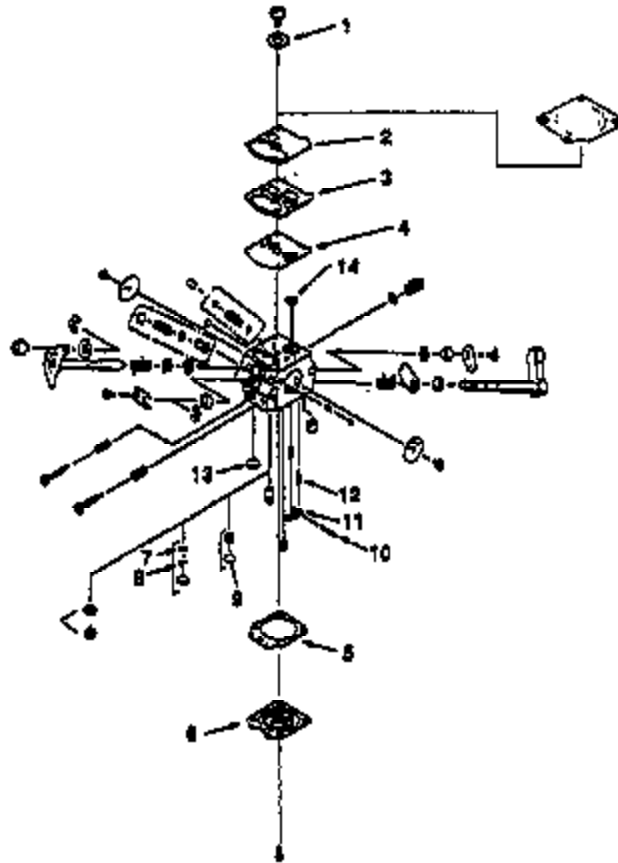

WALBRO A-02607

5

- Ⓐ Repair Kit (1-14) 06315
- Ⓝ Jeu de réparation
- Ⓞ Reparatieset
- Ⓟ Reparatursatz
- Ⓠ Kit per riparazioni
- Ⓡ Juego de reparación
- Ⓢ Jogo de reparação

- Ⓜ Gasket/Diaphragm Kit (2-6) 06314
- Ⓨ Jeu joint/diaphragme
- Ⓩ Pakking/membran set
- ⓐ Dichtung/Membran-Satz
- ⓑ Kit diaframma/guarnizione
- ⓓ Conjunto junta/diafragma
- ⓔ Jogo de juntas vendentes/diafragmas