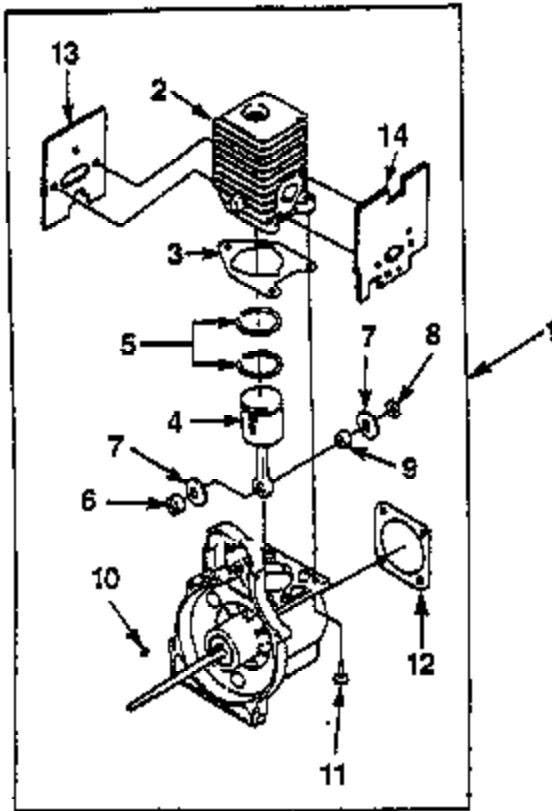

N	PN	D	Q
23	01183	BULB-Air Purge	1
24	01439-32	RUBBER TUBING (6")	1
25	*A-04017-1A	CRANKCASE COVER	1
26	04018-B	SHAFT-Starter	1
27	04589	SPACER	1
28	82538	SCREW-Thread Form. (10-24 X 3/4")	4
29	98792	BUMPER-Rubber	1
30	98787-A	GASKET-Crankcase	1
31	**	SHORT BLOCK	1
32	A-04168	ROTOR & STARTER PAWL	1
33	95479-A	WASHER-Flat	1
34	82538	SCREW-Thread Form. (10-24 X 3/4")	4
35	A-02576-D	HOUSING-Engine w/Decals	1
36	82540	SCREW-Thread Form (8-32 X 1")	2
C	*A-04448	IGNITION KIT	1
37	94711-C9	MODULE	1
38	A-33055	TERMINAL & COVER	1
39	98169-S	SPARK PLUG (DJ-7Y)	1
40	02861	TAB-Male	1

2

N	PN	D	Q
1	*A-02986-A	TUBE ADAPTOR KIT	1
2	81208	NUT-Hex (10-24)	1
3	88054	SCREW-Sems Hex Hd. (10-24 X 1 1/4")	1
4	88062	SCREW-Sems Hex Hd. (10-24 X 7/8")	4
5	*A-04655	DRUM & CONNECTOR	1
6	00242	CLUTCH	3
7	03372	WASHER-Clutch	1
8	03588-1	SPACER	1
9	*A-04858	FUEL TANK	1
10	01499-17	TUBING-Rubber (4 1/4")	1
11	94772-30	TUBING-Rubber (7 1/2")	1
12	98268-A	CLAMP-Wire	1
13	49422	FILTER-Fuel	1
14	98762	BUMPER-Rubber	3
15	A-00982-A	CAP-Fuel Tank	1
16	04474	SCREW-Hex Hd. (10-24 X 2 1/4")	2
17	00775-A	GASKET-Heat Dam	1
18	82548-1	SCREW-Tapste, Torx (10-24 X 1")	2
19	00864-B	HEAT DAM	1
20	81208	NUT-Hex (10-24)	2
21	98759-A	GASKET-Carburetor	1
22	A-02907	CARBURETOR (Walbro)	1
23	*A-04449	AIR FILTER KIT	1
24	D-98760-A	FILTER-Air	1

No.
N°
Nr.
№
№
№
№
N

Part No.
Pièce N°
Stuknummer
Teil Nr.
Pezzo N°
No. de pieza
N° de peça
PN

DESCRIPTION D

Quantity
Quantité
Aerial
Menge
Quantità
Cantidad
Quantidade
Q

Assemblies
Ensembles
Assemblages
Bauesätze
Completi
Conjuntos
Conjuntos

3

N	PN	D	Q
1	A-06262	SHORT BLOCK	1
2	A-04740	CYLINDER & GASKET	1
3	04388	GASKET-Cylinder	1
4	A-05291	PISTON & ROD	1
5	03179	RING-Piston	2
6	04880	SPACER-Bearing	1
7	00118	WASHER-Thrust	2
8	03798	RING-Retaining	1
9	02481	BEARING-Needle	1
10	68250	KEY-Woodruff	1
11	82568	SCREW-Torx Pan Hd. (10-24 X 3/4")	3
12	98767-A	GASKET-Crankcase	1
13	98788-C	GASKET-Muffler	1
14	00775-A	GASKET-Heat Dam	1