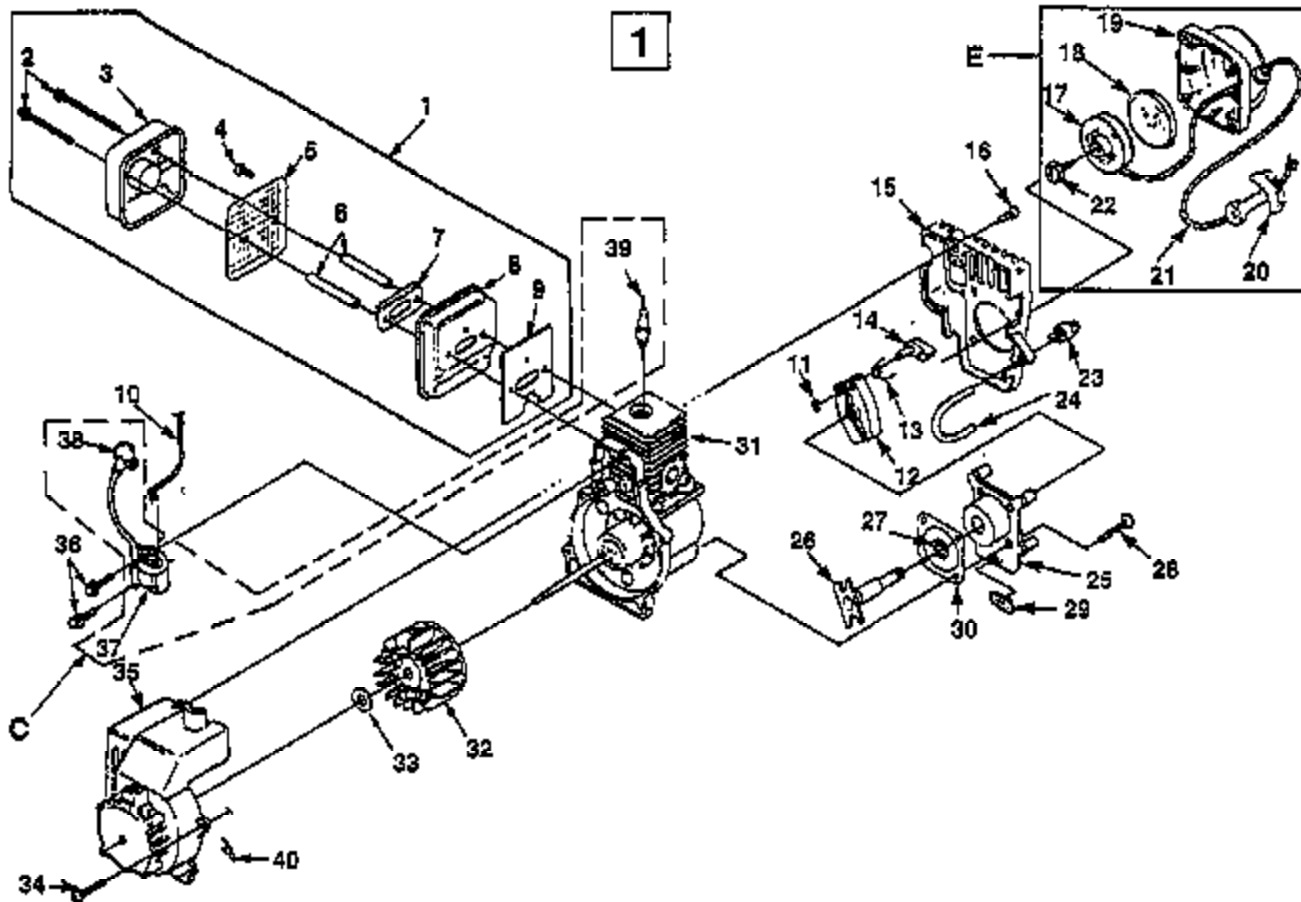

HOMELITE®

- GB PARTS LIST
- F LISTE DE PIÈCES
- NL ONDERDELENLIJST
- D TEILELISTE
- I ELENCO DEI PEZZI
- E LISTA DE PIEZAS
- P LISTA DE PEÇAS

PSE3000
(UT20610-A)

Printed in U.S.A.
Imprimé aux E.-U.
Gedruckt in de V.S.
Gedruckt in den U.S.A.
Stampato negli Stati Uniti.
Impreso en EE.UU.
Impreso nos E.U.A.
P/N 19076

N	PN	D	Q
23	01183	BULB-Air Purge	1
24	01439-32	RUBBER TUBING (6")	1
25	*A-04017-1A	CRANKCASE COVER	1
26	04018-B	SHAFT-Starter	1
27	04589	SPACER	1
28	82538	SCREW-Thread Form. (10-24 X 3/4")	4
29	98792	BUMPER-Rubber	1
30	98787-A	GASKET-Crankcase	1
31	**	SHORT BLOCK	1
32	A-04168	ROTOR & STARTER PAWL	1
33	95479-A	WASHER-Flat	1
34	82538	SCREW-Thread Form. (10-24 X 3/4")	4
35	A-02576-D	HOUSING-Engine w/Decals	1
36	82540	SCREW-Thread Form (8-32 X 1")	2
C	*A-04448	IGNITION KIT	1
37	94711-C9	MODULE	1
38	A-33055	TERMINAL & COVER	1
39	98169-S	SPARK PLUG (DJ-7Y)	1
40	02861	TAB-Male	1

2

N	PN	D	Q
1	*A-02986-A	TUBE ADAPTOR KIT	1
2	81208	NUT-Hex (10-24)	1
3	88054	SCREW-Sems Hex Hd. (10-24 X 1 1/4")	1
4	88062	SCREW-Sems Hex Hd. (10-24 X 7/8")	4
5	*A-04655	DRUM & CONNECTOR	1
6	00242	CLUTCH	3
7	03372	WASHER-Clutch	1
8	03588-1	SPACER	1
9	*A-04858	FUEL TANK	1
10	01499-17	TUBING-Rubber (4 1/4")	1
11	94772-30	TUBING-Rubber (7 1/2")	1
12	98268-A	CLAMP-Wire	1
13	49422	FILTER-Fuel	1
14	98762	BUMPER-Rubber	3
15	A-00982-A	CAP-Fuel Tank	1
16	04474	SCREW-Hex Hd. (10-24 X 2 1/4")	2
17	00775-A	GASKET-Heat Dam	1
18	82548-1	SCREW-Tapste, Torx (10-24 X 1")	2
19	00864-B	HEAT DAM	1
20	81208	NUT-Hex (10-24)	2
21	98759-A	GASKET-Carburetor	1
22	A-02907	CARBURETOR (Walbro)	1
23	*A-04449	AIR FILTER KIT	1
24	D-98760-A	FILTER-Air	1