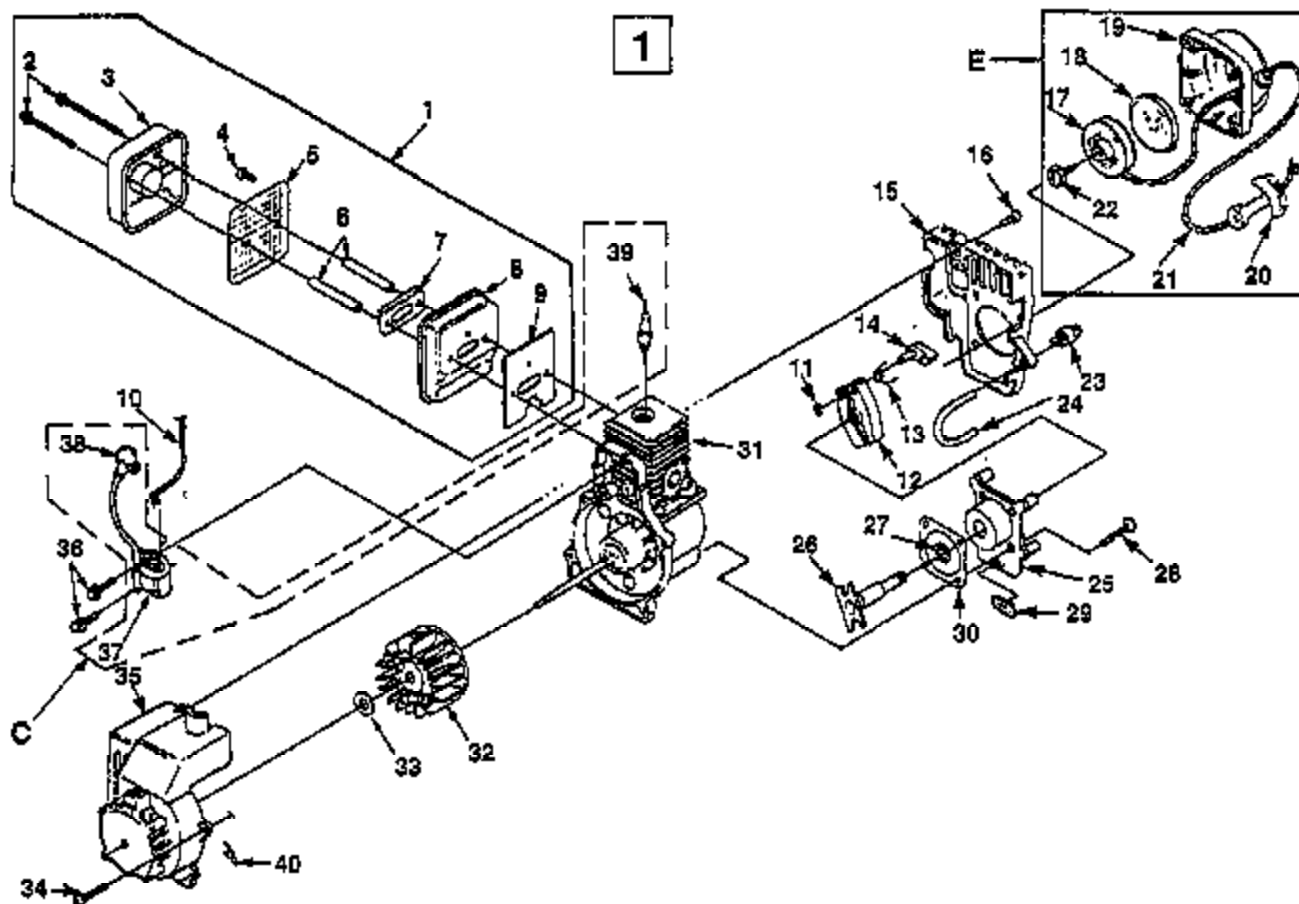

# HOMELITE®

- GB PARTS LIST
- F LISTE DE PIÈCES
- NL ONDERDELENLIJST
- D TEILELISTE
- I ELENCO DEI PEZZI
- E LISTA DE PIEZAS
- P LISTA DE PEÇAS

**PSE3000**  
**(UT20610-A)**

Printed in U.S.A.  
Imprimé aux E.-U.  
Gedruckt in de V.S.  
Gedruckt in den U.S.A.  
Stampato negli Stati Uniti.  
Impreso en EE.UU.  
Impreso nos E.U.A.  
P/N 19076

N	PN	D	Q
23	01183	BULB-Air Purge	1
24	01439-32	RUBBER TUBING (6")	1
25	*A-04017-1A	CRANKCASE COVER	1
26	04018-B	SHAFT-Starter	1
27	04589	SPACER	1
28	82538	SCREW-Thread Form. (10-24 X 3/4")	4
29	98792	BUMPER-Rubber	1
30	98787-A	GASKET-Crankcase	1
31	**	SHORT BLOCK	1
32	A-04168	ROTOR & STARTER PAWL	1
33	95479-A	WASHER-Flat	1
34	82538	SCREW-Thread Form. (10-24 X 3/4")	4
35	A-02576-D	HOUSING-Engine w/Decals	1
36	82540	SCREW-Thread Form (8-32 X 1")	2
C	*A-04448	IGNITION KIT	1
37	94711-C9	MODULE	1
38	A-33055	TERMINAL & COVER	1
39	98169-S	SPARK PLUG (DJ-7Y)	1
40	02861	TAB-Male	1

2

N	PN	D	Q
1	*A-02986-A	TUBE ADAPTOR KIT	1
2	81208	NUT-Hex (10-24)	1
3	88054	SCREW-Sems Hex Hd. (10-24 X 1 1/4")	1
4	88062	SCREW-Sems Hex Hd. (10-24 X 7/8")	4
5	*A-04655	DRUM & CONNECTOR	1
6	00242	CLUTCH	3
7	03372	WASHER-Clutch	1
8	03588-1	SPACER	1
9	*A-04858	FUEL TANK	1
10	01499-17	TUBING-Rubber (4 1/4")	1
11	94772-30	TUBING-Rubber (7 1/2")	1
12	98268-A	CLAMP-Wire	1
13	49422	FILTER-Fuel	1
14	98762	BUMPER-Rubber	3
15	A-00982-A	CAP-Fuel Tank	1
16	04474	SCREW-Hex Hd. (10-24 X 2 1/4")	2
17	00775-A	GASKET-Heat Dam	1
18	82548-1	SCREW-Tapste, Torx (10-24 X 1")	2
19	00864-B	HEAT DAM	1
20	81208	NUT-Hex (10-24)	2
21	98759-A	GASKET-Carburetor	1
22	A-02907	CARBURETOR (Walbro)	1
23	*A-04449	AIR FILTER KIT	1
24	D-98760-A	FILTER-Air	1