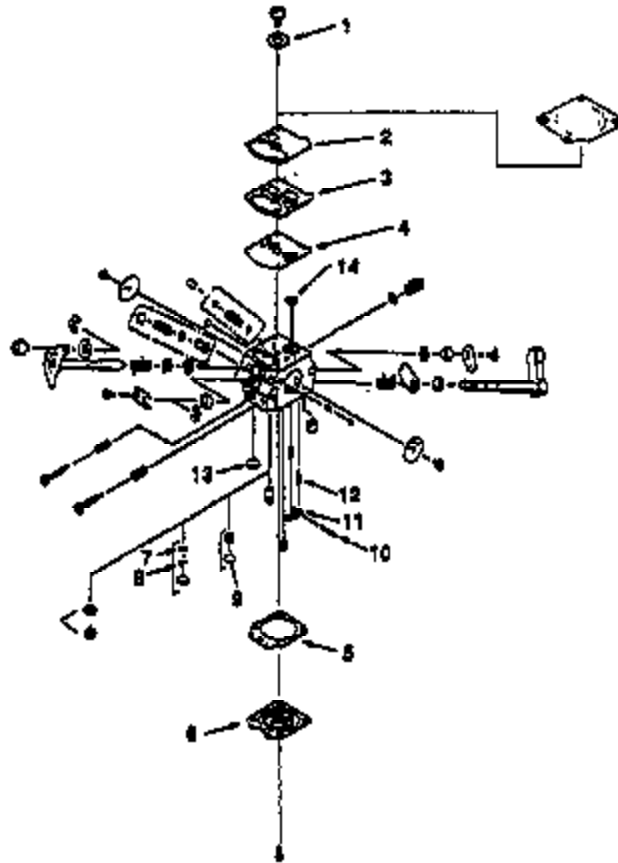

WALBRO A-02607

5

- Ⓐ Repair Kit (1-14) 06315
- Ⓝ Jeu de réparation
- Ⓞ Reparatieset
- Ⓟ Reparatursatz
- Ⓠ Kit per riparazioni
- Ⓡ Juego de reparación
- Ⓢ Jogo de reparação

- Ⓛ Gasket/Diaphragm Kit (2-6) 06314
- Ⓜ Jeu joint/diaphragme
- Ⓨ Pakking/membran set
- Ⓩ Dichtung/Membran-Satz
- ⓐ Kit diaframma/guarnizione
- ⓑ Conjunto junta/diafragma
- ⓔ Jogo de juntas vendentes/diafragmas